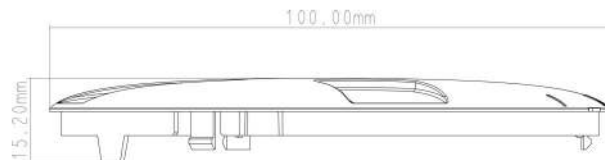

KE-DBA-CAPW

Accesorio base direccionable inteligente - Tapa (Blanca)

Especificaciones técnicas

General

Compatibilidad	Excellence series bases

Físico

Physical dimensions	100 x 9 mm (Ø x H)
Peso neto	< 20 g
Colour	Señal blanca (RAL 9003)
Material (caja)	Alto impacto policarbonato

Medioambiental

Vandal proof	No
Temperatura de funcionamiento	-30 to +85°C
Entorno	Interior, Exterior

Regulador

Compliance	CE, REACH, RoHS 3, WEEE
Certification	CE

Productos compatibles

Categoría	Referencia	Descripción
Dispositivo de detección	KE-DB3010W	Accesorio detector inteligente serie Excellence - base estándar

Como empresa innovadora, Carrier Fire & Security se reserva el derecho de modificar las especificaciones de los productos sin previo aviso. Para conocer las últimas especificaciones de los productos, visite la Web de es.firesecurityproducts.com o póngase en contacto con su comercial.

Last updated on 15 January 2024 - 14:37